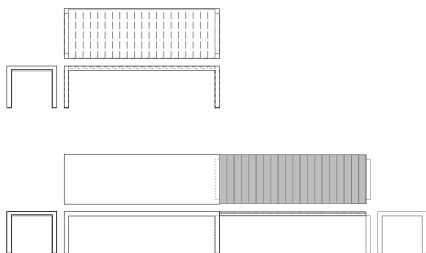

b-inside out

by philippe vandermeulen

aluminium gelakt wit - tafeltop in afrormosia
aluminium laqué blanc - dessus de table en afrormosia
aluminium lacquered white - top in afrormosia

binnen / buiten
intérieur / extérieur
interior / exterior

complete set (b-inside out = b-inside + b-outside // 1+1=1):
art.nr. BIO552L // 552 x 90 x 75 cm

aluminium gelakt wit - tafeltop in afrormosia
aluminium laqué blanc - dessus de table en afrormosia
aluminium lacquered white - top in afrormosia

buiten
extérieur
exterior

b-outside:
art.nr. BOU280L // 280 x 88 x 75 cm

aluminium gelakt wit
aluminium laqué blanc
aluminium lacquered white

binnen / buiten / kantoor
intérieur / extérieur / bureau
interior / exterior / office

b-inside:
art.nr. BIN280L // 280 x 90 x 75 cm