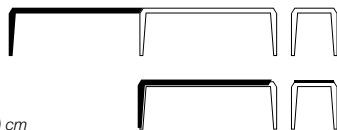

buiten  
extérieur  
exterior

b-outside:  
art.nr. BOU280L // 280 x 88 x 75 cm

aluminium gelakt wit  
aluminium laqué blanc  
aluminium lacquered white

binnen / buiten / kantoor  
intérieur / extérieur / bureau  
interior / exterior / office

b-inside:  
art.nr. BIN280L // 280 x 90 x 75 cm

COLECT

# b-long

by michiel mertens

aluminium gelakt wit  
aluminium laqué blanc  
aluminium lacquered white

binnen / buiten / kantoor  
intérieur / extérieur / bureau  
interior / exterior / office

art.nr. BLO394L // 200/394 x 90 x 75 (73) cm